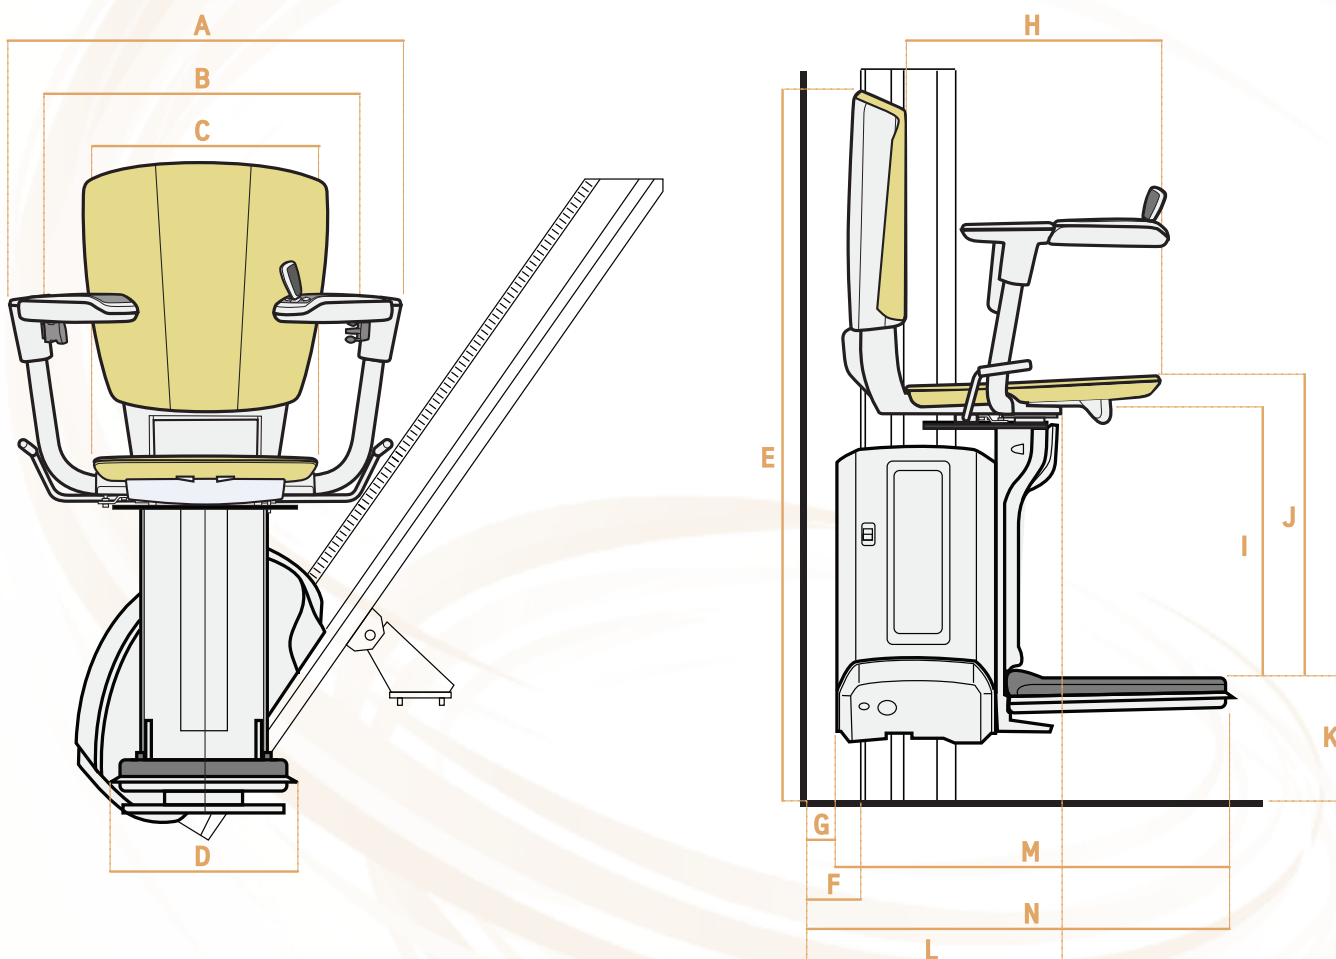

Der neue HomeGlide Extra

Dimensionen

Dimensionen in Millimeter

A	Gesamtbreite	584
B	.....	467
C	Stuhlbreite	320
D	.....	295
E	.....	1017 (902 + K)
F	.....	74
G	Stuhl in gerader position.....	34
H	Sitztiefe	408
I	.....	400
J	.....	471.5 (Ohne Polsterung)
K	.....	115
L	.....	380
M	.....	598
N	.....	632 (M + G) (gedreht 680)