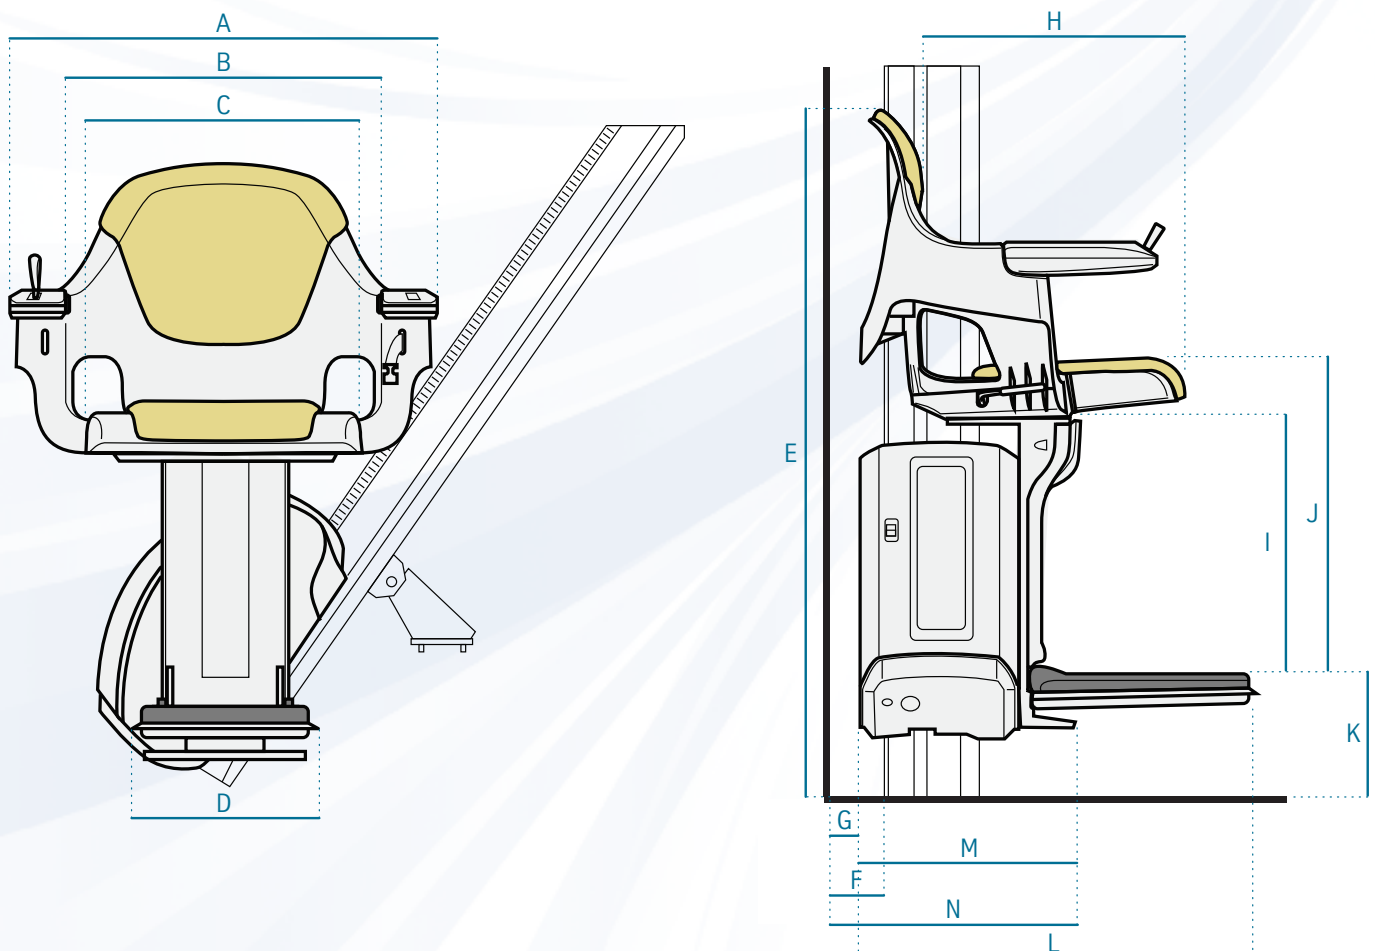

HomeGlide Dimensionen

Dimensionen in Millimeter

A	Gesamtbreite	650
B	.....	480
C	Stuhlbreite	425
D	.....	295
E	.....	963 (848 + K)
F	.....	75
G	Stuhl in gerader position.....	35
H	Sitztiefe	415
I	.....	425
J	.....	450 (Ohne Polsterung)
K	.....	115 (94 - 118)
L	.....	620
M	.....	330
N	.....	365 (M + G)