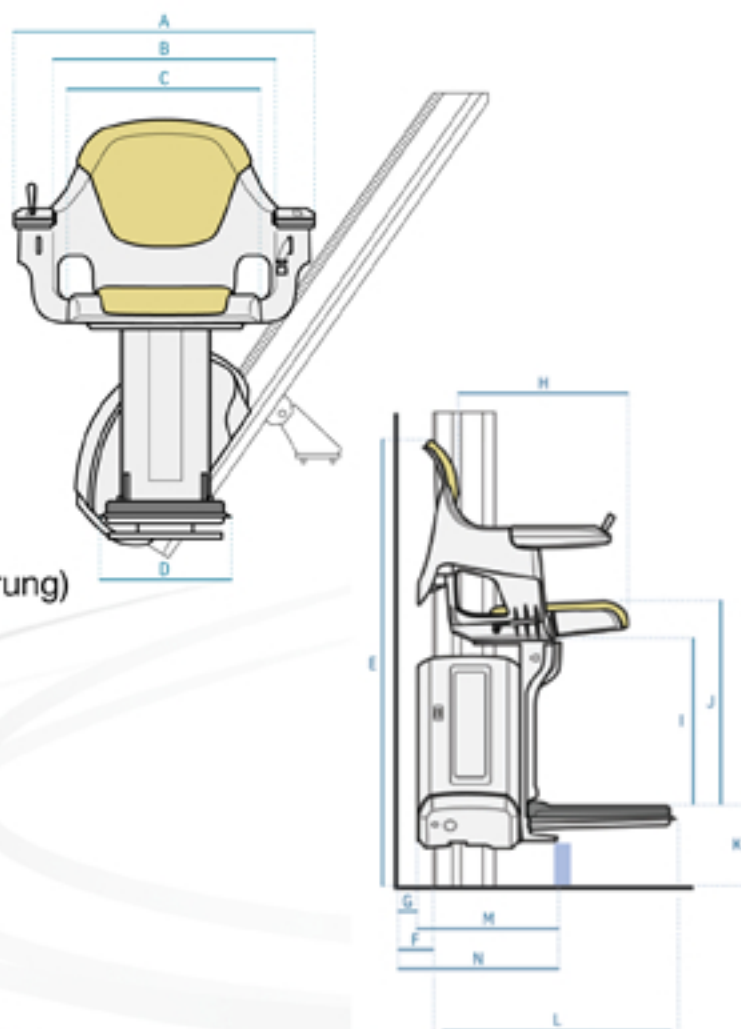

AUSSTATTUNGS- MÖGLICHKEITEN

Einfache Handhabung: Der Ergonomische Bediengriff

Drehen des Stuhls am Liftende

Sicherheitsgurt: "Für maximale Sicherheit"

Fernbedienungen als Standardausstattung

DIMENSIONEN

Dimensionen in Millimeter

A	Gesamtbreite.....	655
B	485
C	Stuhlbreite.....	425
D	295
E	963 (848 + K)
F	75
G	Stuhl in gerader Position.....	35
H	Sitztiefe.....	415
I	425
J	450 (Ohne Polsterung)
K	115 (94 - 118)
L	620
M	330
N	365 (M + G)